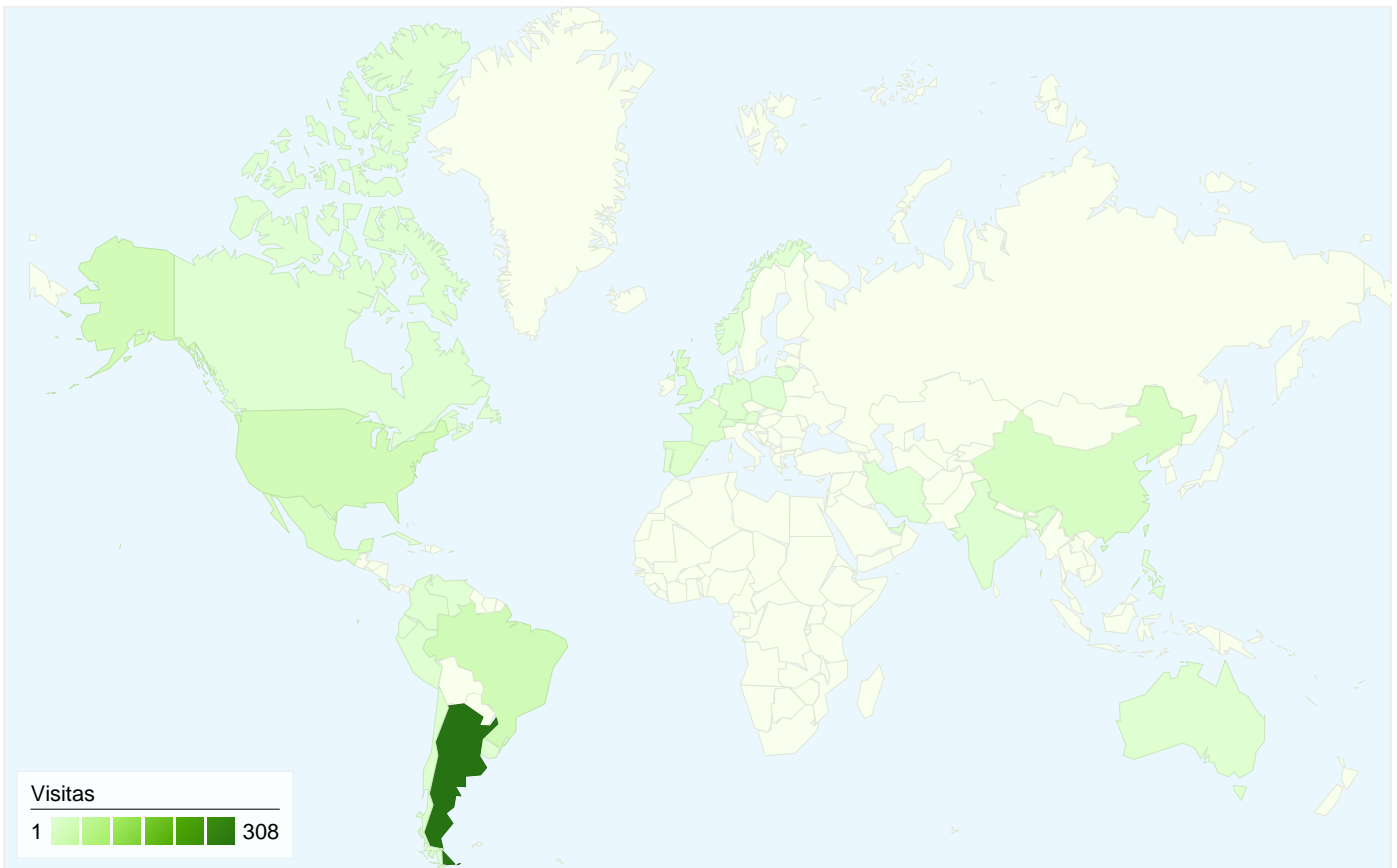

Gráfico de visitas por ubicación

En comparación con: Sitio

486 visitas de 32 países/territorios

Uso del sitio

País/territorio	Visitas	Páginas/visita	Promedio de tiempo en el sitio	Porcentaje de visitas nuevas	Porcentaje de rebote
Argentina	308	1,28	00:01:05	71,75%	79,55%
Brazil	29	1,59	00:00:58	72,41%	62,07%
United States	28	1,25	00:00:21	78,57%	92,86%
Mexico	18	1,28	00:01:16	100,00%	72,22%
China	16	2,81	00:01:29	81,25%	68,75%
United Kingdom	11	1,64	00:01:47	72,73%	54,55%
Spain	10	1,50	00:00:26	90,00%	70,00%
Chile	7	1,43	00:04:48	100,00%	57,14%
France	7	1,29	00:00:00	28,57%	85,71%
Colombia	6	1,33	00:00:31	100,00%	66,67%
India	6	1,17	00:00:04	83,33%	83,33%
Germany	5	1,00	00:00:00	80,00%	100,00%

Australia	4	1,50	00:00:00	75,00%	75,00%
Uruguay	3	1,67	00:06:06	100,00%	66,67%
Peru	3	1,33	00:00:09	100,00%	66,67%
Canada	3	1,00	00:00:00	100,00%	100,00%
Puerto Rico	3	2,00	00:00:36	66,67%	66,67%
Iran	2	1,00	00:00:00	100,00%	100,00%
Costa Rica	2	1,50	00:00:17	100,00%	50,00%
Venezuela	2	2,00	00:01:29	100,00%	0,00%
Netherlands	2	2,00	00:00:00	50,00%	50,00%
Poland	1	1,00	00:00:00	100,00%	100,00%
Taiwan	1	1,00	00:00:00	100,00%	100,00%
Austria	1	1,00	00:00:00	100,00%	100,00%
Philippines	1	1,00	00:00:00	100,00%	100,00%
Norway	1	1,00	00:00:00	100,00%	100,00%
Cuba	1	3,00	00:02:56	100,00%	0,00%
Portugal	1	1,00	00:00:00	100,00%	100,00%
Lithuania	1	2,00	00:00:00	0,00%	0,00%
Ecuador	1	1,00	00:00:00	100,00%	100,00%
Switzerland	1	1,00	00:00:00	100,00%	100,00%
United Arab Emirates	1	1,00	00:00:00	100,00%	100,00%